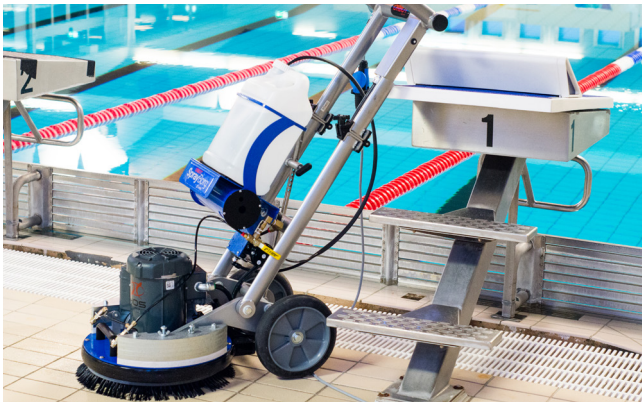

ORBOT™

Du behöver bara Orbot!

Golvvårdsmaskinerna som rengör och vårdar alla typer av golv

OrboTech

ORBOT™

Mångsidiga golvvårdsmaskiner

I orbotfamiljen hittar du marknadens mest flexibla golvvårdsmaskiner. Det unika rörelsemönstret och den låga ljudnivån, tillsammans med utbudet av rondeller och borstar, gör att du kan rengöra, skura, slipa och polera vilken textil eller golvtyp som helst - när som helst. Välj mellan originalet Orbot SprayBorg, batteridrivna Orbot LiFe, eller smidiga Orbot Surf.

Oavsett vilken Orbot du väljer så får du en robust maskin som är:

- Enkel och ergonomisk att köra
- Skonsam mot fogar och golv
- Miljömässig, använder lite vatten
- Tystgående, för flexibel användning
- Mångsidig med många tillbehör
- Robust och enkel att underhålla

De mest mångsidiga golvvårdsmaskinerna
på marknaden gör underverk på alla
typer av golv.

Sladdriven

🔌 Koppla in sladden och kör tills jobbet är klart!

Tystgående

🔇 Låg ljudnivå möjliggör insatser när som helst

Effektiv

🕒 Enkel att använda och rengör snabbt

Orbot SprayBorg

Art. nr.	HOS-OSB17
Användning	Golvård, mellanstora ytor
Storlek (L x B x H)	75 x 43 x 122 cm
Vikt	46 kg
Strömkälla	Strömkabel
Arbetsbredd	43 cm
Motor	1 hk, 100-240 V
Varvtal	1500 varv/min
Ljudnivå	59 dB